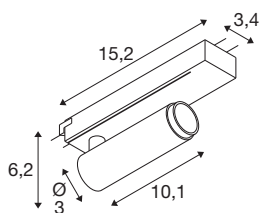

GRIP! S

1~ spot, cilindrisch, 3000K, 11W, PHASE, 29°, goud/zwart

GRIP! is de nieuwe decoratieve spot van SLV, die perfect past bij de actuele designtrends. De elegante blikvanger in maat S en de allrounder in maat M met geïntegreerde led en antiverblindingsreflector zijn verkrijgbaar voor het 1-fase-, 3-fase- en 48V-railsysteem. U kunt kiezen uit verschillende bedieningsopties, lichtkleurvarianten en Dim-to-Warm-spots. De GRIP zijn visueel overtuigend! Hun moderne kleurencombinaties en de afzonderlijk, in vier kleuren verkrijgbare decoringen maken het mogelijk de spots op maat te maken.

TECHNISCHE SPECIFICATIES

Art.nr.	1008399
Aantal verschillende lichtopeningen	1
IP-code	IP20
Slagvastheidsklasse	IK 02
Slagvastheid	0.2 Joule
Montage	Opbouw
Dimbaar	Ja
Dimtechniek	Fase-aansnijding, Fase-afsnijding
Primaire nominale spanning	220-240V ~50/60 Hz
Secundaire stroom / spanning	250 mA
Veiligheidsklasse	II
Wattage	11 W
minimale omgevingstemperatuur	0 °C
maximale omgevingstemperatuur	35 °C
Aantal armaturen bij LS B16A	44
Aantal armaturen bij LS C16A	89
Niveau van inschakelstroom	25 A
Duur van inschakelstroom	100 µs
Lumen	610 lm
Lichtkleurtemperatuur	3000 Kelvin
Kleur	goud/zwart
CRI	90

UGR ≤	25
Levensduur	50000 h
Risk Group	1
Lengte	15.2 cm
Breedte	3.4 cm
Hoogte	6 cm
Nettogewicht	0.18 kg
Brutogewicht	0.22 kg

Accessoires

1008489	GRIP! S , decoring, zwart
1008488	GRIP! S , decoring, wit
1008490	GRIP! S , decoring, nikkel
1008491	GRIP! S , decoring, goud