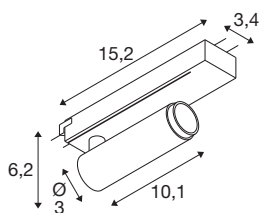

GRIP! S

1~ spot, cilindrisch, 2000-3000K, 11W, Dim-to-Warm, PHASE, 29°, wit/zwart

GRIP! is de nieuwe decoratieve spot van SLV, die perfect past bij de actuele design trends. De elegante blikvanger in maat S en de allrounder in maat M met geïntegreerde led en antiverblindingsreflector zijn verkrijgbaar voor het 1-fase-, 3-fase- en 48V-railsysteem. U kunt kiezen uit verschillende bedieningsopties, lichtkleurvarianten en Dim-to-Warm-spots. De GRIP zijn visueel overtuigend! Hun moderne kleurencombinaties en de afzonderlijk, in vier kleuren verkrijgbare decoringen maken het mogelijk de spots op maat te maken.

TECHNISCHE SPECIFICATIES

Art.nr.	1008400
Aantal verschillende lichtopeningen	1
IP-code	IP20
Slagvastheidsklasse	IK 02
Slagvastheid	0.2 Joule
Montage	Opbouw
Dimbaar	Ja
Dimtechniek	Fase-aansnijding, Fase-afsnijding
Primaire nominale spanning	220-240V ~50/60 Hz
Secundaire stroom / spanning	250 mA
Veiligheidsklasse	II
Wattage	11 W
minimale omgevingstemperatuur	0 °C
maximale omgevingstemperatuur	35 °C
Aantal armaturen bij LS B16A	44
Aantal armaturen bij LS C16A	89
Niveau van inschakelstroom	25 A
Duur van inschakelstroom	100 µs
Lumen	350 lm
Lichtkleurtemperatuur	2000-3000 Kelvin
Kleur	wit/zwart
CRI	90

UGR \leq	25
Levensduur	50000 h
Risk Group	1
Lengte	15.2 cm
Breedte	3.4 cm
Hoogte	6 cm
Nettogewicht	0.18 kg
Brutogewicht	0.22 kg

Accessoires

1008489	GRIP! S , decoring, zwart
1008488	GRIP! S , decoring, wit
1008490	GRIP! S , decoring, nikkel
1008491	GRIP! S , decoring, goud