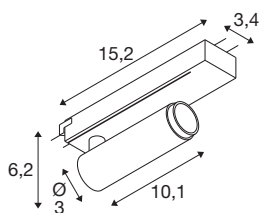

## GRIP! S

1~ spot, cilindrisch, 2000-3000K, 11W, Dim-to-Warm, PHASE, 29°, zwart/goud

GRIP! is de nieuwe decoratieve spot van SLV, die perfect past bij de actuele design trends. De elegante blikvanger in maat S en de allrounder in maat M met geïntegreerde led en antiverblindingsreflector zijn verkrijgbaar voor het 1-fase-, 3-fase- en 48V-railsysteem. U kunt kiezen uit verschillende bedieningsopties, lichtkleurvarianten en Dim-to-Warm-spots. De GRIP zijn visueel overtuigend! Hun moderne kleurencombinaties en de afzonderlijk, in vier kleuren verkrijgbare decoringen maken het mogelijk de spots op maat te maken.

## TECHNISCHE SPECIFICATIES

Art.nr.	1008402
Aantal verschillende lichtopeningen	1
IP-code	IP20
Slagvastheidsklasse	IK 02
Slagvastheid	0.2 Joule
Montage	Opbouw
Dimbaar	Ja
Dimtechniek	Fase-aansnijding, Fase-afsnijding
Primaire nominale spanning	220-240V ~50/60 Hz
Secundaire stroom / spanning	250 mA
Veiligheidsklasse	II
Wattage	11 W
minimale omgevingstemperatuur	0 °C
maximale omgevingstemperatuur	35 °C
Aantal armaturen bij LS B16A	44
Aantal armaturen bij LS C16A	89
Niveau van inschakelstroom	25 A
Duur van inschakelstroom	100 µs
Lumen	350 lm
Lichtkleurtemperatuur	2000-3000 Kelvin
Kleur	zwart/goud
CRI	90

UGR ≤	25
Levensduur	50000 h
Risk Group	1
Lengte	15.2 cm
Breedte	3.4 cm
Hoogte	6 cm
Nettogewicht	0.18 kg
Brutogewicht	0.22 kg