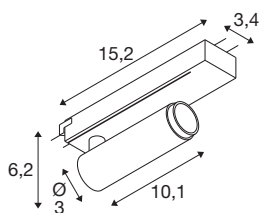

GRIP! S

1~ spot, cilindrisch, 2000-3000K, 11W, Dim-to-Warm, PHASE, 29°, brons/zwart

GRIP! is de nieuwe decoratieve spot van SLV, die perfect past bij de actuele design trends. De elegante blikvanger in maat S en de allrounder in maat M met geïntegreerde led en antiverblindingsreflector zijn verkrijgbaar voor het 1-fase-, 3-fase- en 48V-railsysteem. U kunt kiezen uit verschillende bedieningsopties, lichtkleurvarianten en Dim-to-Warm-spots. De GRIP zijn visueel overtuigend! Hun moderne kleurencombinaties en de afzonderlijk, in vier kleuren verkrijgbare decoringen maken het mogelijk de spots op maat te maken.

TECHNISCHE SPECIFICATIES

Art.nr.	1008403
Aantal verschillende lichtopeningen	1
IP-code	IP20
Slagvastheidsklasse	IK 02
Slagvastheid	0.2 Joule
Montage	Opbouw
Dimbaar	Ja
Dimtechniek	Fase-aansnijding, Fase-afsnijding
Primaire nominale spanning	220-240V ~50/60 Hz
Secundaire stroom / spanning	250 mA
Veiligheidsklasse	II
Wattage	11 W
minimale omgevingstemperatuur	0 °C
maximale omgevingstemperatuur	35 °C
Aantal armaturen bij LS B16A	44
Aantal armaturen bij LS C16A	89
Niveau van inschakelstroom	25 A
Duur van inschakelstroom	100 µs
Lumen	350 lm
Lichtkleurtemperatuur	2000-3000 Kelvin
Kleur	brons/zwart
CRI	90

UGR ≤	25
Levensduur	50000 h
Risk Group	1
Lengte	15.2 cm
Breedte	3.4 cm
Hoogte	6 cm
Nettogewicht	0.18 kg
Brutogewicht	0.22 kg

Accessoires

1008489	GRIP! S , decoring, zwart
1008488	GRIP! S , decoring, wit
1008490	GRIP! S , decoring, nikkel
1008491	GRIP! S , decoring, goud