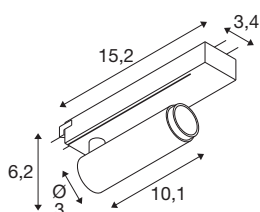

## GRIP! S

1~ spot, cilindrisch, 2000-3000K, 11W, Dim-to-Warm, PHASE, 29°, goud/zwart

GRIP! is de nieuwe decoratieve spot van SLV, die perfect past bij de actuele designtrends. De elegante blikvanger in maat S en de allrounder in maat M met geïntegreerde led en antiverblindingsreflector zijn verkrijgbaar voor het 1-fase-, 3-fase- en 48V-railsysteem. U kunt kiezen uit verschillende bedieningsopties, lichtkleurvarianten en Dim-to-Warm-spots. De GRIP zijn visueel overtuigend! Hun moderne kleurencombinaties en de afzonderlijk, in vier kleuren verkrijgbare decoringen maken het mogelijk de spots op maat te maken.

## TECHNISCHE SPECIFICATIES

Art.nr.	1008404
Aantal verschillende lichtopeningen	1
IP-code	IP20
Slagvastheidsklasse	IK 02
Slagvastheid	0.2 Joule
Montage	Opbouw
Dimbaar	Ja
Dimtechniek	Fase-aansnijding, Fase-afsnijding
Primaire nominale spanning	220-240V ~50/60 Hz
Secundaire stroom / spanning	250 mA
Veiligheidsklasse	II
Wattage	11 W
minimale omgevingstemperatuur	0 °C
maximale omgevingstemperatuur	35 °C
Aantal armaturen bij LS B16A	44
Aantal armaturen bij LS C16A	89
Niveau van inschakelstroom	25 A
Duur van inschakelstroom	100 µs
Lumen	350 lm
Lichtkleurtemperatuur	2000-3000 Kelvin
Kleur	goud/zwart
CRI	90

UGR ≤	25
Levensduur	50000 h
Risk Group	1
Lengte	15.2 cm
Breedte	3.4 cm
Hoogte	6 cm
Nettogewicht	0.18 kg
Brutogewicht	0.22 kg