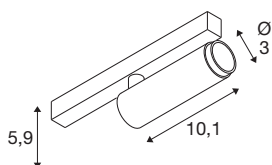

GRIP! S

48V spot, cilindrisch, 2700K, 9,8W, DALI, 29°, wit/zwart

GRIP! is de nieuwe decoratieve spot van SLV, die perfect past bij de actuele designtrends. De elegante blikvanger in maat S en de allrounder in maat M met geïntegreerde led en antiverblindingsreflector zijn verkrijgbaar voor het 1-fase-, 3-fase- en 48V-railsysteem. U kunt kiezen uit verschillende bedieningsopties, lichtkleurvarianten en Dim-to-Warm-spots. De GRIP zijn visueel overtuigend! Hun moderne kleurencombinaties en de afzonderlijk, in vier kleuren verkrijgbare decoringen maken het mogelijk de spots op maat te maken.

TECHNISCHE SPECIFICATIES

Art.nr.	1008405
Aantal verschillende lichtopeningen	1
IP-code	IP20
Slagvastheidsklasse	IK 02
Slagvastheid	0.2 Joule
Montage	Opbouw
Dimbaar	Ja
Dimtechniek	DALI
Primaire nominale spanning	48DC
Secundaire stroom / spanning	250 mA
Veiligheidsklasse	III
Wattage	9.8 W
minimale omgevingstemperatuur	0 °C
maximale omgevingstemperatuur	35 °C
Lumen	530 lm
Lichtkleurtemperatuur	2700 Kelvin
Kleur	wit/zwart
CRI	90
UGR ≤	25
Levensduur	50000 h
Risk Group	1
Lengte	18 cm

Breedte	3 cm
Hoogte	4 cm
Nettogewicht	0.12 kg
Brutogewicht	0.15 kg

Accessoires

1008489	GRIP! S , decoring, zwart
1008488	GRIP! S , decoring, wit
1008490	GRIP! S , decoring, nikkel
1008491	GRIP! S , decoring, goud