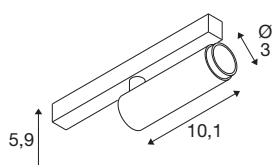

## GRIP! S

48V spot, cilindrisch, 2700K, 9,8W, DALI, 29°, zwart/goud

GRIP! is de nieuwe decoratieve spot van SLV, die perfect past bij de actuele designtrends. De elegante blikvanger in maat S en de allrounder in maat M met geïntegreerde led en antiverblindingsreflector zijn verkrijgbaar voor het 1-fase-, 3-fase- en 48V-railsysteem. U kunt kiezen uit verschillende bedieningsopties, lichtkleurvarianten en Dim-to-Warm-spots. De GRIP zijn visueel overtuigend! Hun moderne kleurencombinaties en de afzonderlijk, in vier kleuren verkrijgbare decoringen maken het mogelijk de spots op maat te maken.

## TECHNISCHE SPECIFICATIES

Art.nr.	1008407
Aantal verschillende lichtopeningen	1
IP-code	IP20
Slagvastheidsklasse	IK 02
Slagvastheid	0.2 Joule
Montage	Opbouw
Dimbaar	Ja
Dimtechniek	DALI
Primaire nominale spanning	48DC
Secundaire stroom / spanning	250 mA
Veiligheidsklasse	III
Wattage	9.8 W
minimale omgevingstemperatuur	0 °C
maximale omgevingstemperatuur	35 °C
Lumen	530 lm
Lichtkleurtemperatuur	2700 Kelvin
Kleur	zwart/goud
CRI	90
UGR ≤	25
Levensduur	50000 h
Risk Group	1
Lengte	18 cm

Breedte	3 cm
Hoogte	4 cm
Nettogewicht	0.12 kg
Brutogewicht	0.15 kg