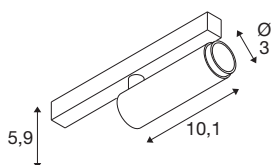

GRIP! S

48V spot, cilindrisch, 2700K, 9,8W, DALI, 29°, brons/zwart

GRIP! is de nieuwe decoratieve spot van SLV, die perfect past bij de actuele designtrends. De elegante blikvanger in maat S en de allrounder in maat M met geïntegreerde led en antiverblindingsreflector zijn verkrijgbaar voor het 1-fase-, 3-fase- en 48V-railsysteem. U kunt kiezen uit verschillende bedieningsopties, lichtkleurvarianten en Dim-to-Warm-spots. De GRIP zijn visueel overtuigend! Hun moderne kleurencombinaties en de afzonderlijk, in vier kleuren verkrijgbare decoringen maken het mogelijk de spots op maat te maken.

TECHNISCHE SPECIFICATIES

Art.nr.	1008408
Aantal verschillende lichtopeningen	1
IP-code	IP20
Slagvastheidsklasse	IK 02
Slagvastheid	0.2 Joule
Montage	Opbouw
Dimbaar	Ja
Dimtechniek	DALI
Primaire nominale spanning	48DC
Secundaire stroom / spanning	250 mA
Veiligheidsklasse	III
Wattage	9.8 W
minimale omgevingstemperatuur	0 °C
maximale omgevingstemperatuur	35 °C
Lumen	530 lm
Lichtkleurtemperatuur	2700 Kelvin
Kleur	brons/zwart
CRI	90
UGR ≤	25
Levensduur	50000 h
Risk Group	1
Lengte	18 cm

Breedte	3 cm
Hoogte	4 cm
Nettogewicht	0.12 kg
Brutogewicht	0.15 kg

Accessoires

1008489	GRIP! S , decoring, zwart
1008488	GRIP! S , decoring, wit
1008490	GRIP! S , decoring, nikkel
1008491	GRIP! S , decoring, goud