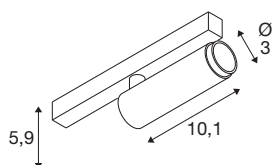

## TECHNISCHE SPECIFICATIES

|                                     |             |
|-------------------------------------|-------------|
| Art.nr.                             | 1008409     |
| Aantal verschillende lichtopeningen | 1           |
| IP-code                             | IP20        |
| Slagvastheidsklasse                 | IK 02       |
| Slagvastheid                        | 0.2 Joule   |
| Montage                             | Opbouw      |
| Dimbaar                             | Ja          |
| Dimtechniek                         | DALI        |
| Primaire nominale spanning          | 48DC        |
| Secundaire stroom / spanning        | 250 mA      |
| Veiligheidsklasse                   | III         |
| Wattage                             | 9.8 W       |
| minimale omgevingstemperatuur       | 0 °C        |
| maximale omgevingstemperatuur       | 35 °C       |
| Lumen                               | 530 lm      |
| Lichtkleurtemperatuur               | 2700 Kelvin |
| Kleur                               | goud/zwart  |
| CRI                                 | 90          |
| UGR ≤                               | 25          |
| Levensduur                          | 50000 h     |
| Risk Group                          | 1           |
| Lengte                              | 18 cm       |

|              |         |
|--------------|---------|
| Breedte      | 3 cm    |
| Hoogte       | 4 cm    |
| Nettogewicht | 0.12 kg |
| Brutogewicht | 0.15 kg |