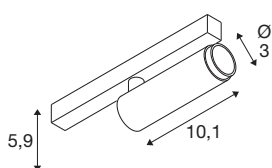

GRIP! S

48V spot, cilindrisch, 3000K, 9,8W, DALI, 29°, wit/zwart

GRIP! is de nieuwe decoratieve spot van SLV, die perfect past bij de actuele designtrends. De elegante blikvanger in maat S en de allrounder in maat M met geïntegreerde led en antiverblindingsreflector zijn verkrijgbaar voor het 1-fase-, 3-fase- en 48V-railsysteem. U kunt kiezen uit verschillende bedieningsopties, lichtkleurvarianten en Dim-to-Warm-spots. De GRIP zijn visueel overtuigend! Hun moderne kleurencombinaties en de afzonderlijk, in vier kleuren verkrijgbare decoringen maken het mogelijk de spots op maat te maken.

TECHNISCHE SPECIFICATIES

Art.nr.	1008410
Aantal verschillende lichtopeningen	1
IP-code	IP20
Slagvastheidsklasse	IK 02
Slagvastheid	0.2 Joule
Montage	Opbouw
Dimbaar	Ja
Dimtechniek	DALI
Primaire nominale spanning	48DC
Secundaire stroom / spanning	250 mA
Veiligheidsklasse	III
Wattage	9.8 W
minimale omgevingstemperatuur	0 °C
maximale omgevingstemperatuur	35 °C
Lumen	610 lm
Lichtkleurtemperatuur	3000 Kelvin
Kleur	wit/zwart
CRI	90
UGR ≤	25
Levensduur	50000 h
Risk Group	1
Lengte	18 cm

Breedte	3 cm
Hoogte	4 cm
Nettogewicht	0.12 kg
Brutogewicht	0.15 kg

Accessoires

1008489	GRIP! S , decoring, zwart
1008488	GRIP! S , decoring, wit
1008490	GRIP! S , decoring, nikkel
1008491	GRIP! S , decoring, goud