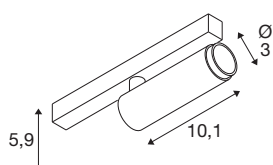

GRIP! S

48V spot, cilindrisch, 3000K, 9,8W, DALI, 29°, zwart/goud

GRIP! is de nieuwe decoratieve spot van SLV, die perfect past bij de actuele designtrends. De elegante blikvanger in maat S en de allrounder in maat M met geïntegreerde led en antiverblindingsreflector zijn verkrijgbaar voor het 1-fase-, 3-fase- en 48V-railsysteem. U kunt kiezen uit verschillende bedieningsopties, lichtkleurvarianten en Dim-to-Warm-spots. De GRIP zijn visueel overtuigend! Hun moderne kleurencombinaties en de afzonderlijk, in vier kleuren verkrijgbare decoringen maken het mogelijk de spots op maat te maken.

TECHNISCHE SPECIFICATIES

Art.nr.	1008412
Aantal verschillende lichtopeningen	1
IP-code	IP20
Slagvastheidsklasse	IK 02
Slagvastheid	0.2 Joule
Montage	Opbouw
Dimbaar	Ja
Dimtechniek	DALI
Primaire nominale spanning	48DC
Secundaire stroom / spanning	250 mA
Veiligheidsklasse	III
Wattage	9.8 W
minimale omgevingstemperatuur	0 °C
maximale omgevingstemperatuur	35 °C
Lumen	610 lm
Lichtkleurtemperatuur	3000 Kelvin
Kleur	zwart/goud
CRI	90
UGR ≤	25
Levensduur	50000 h
Risk Group	1
Lengte	18 cm

Breedte	3 cm
Hoogte	4 cm
Nettogewicht	0.12 kg
Brutogewicht	0.15 kg

Accessoires

1008489	GRIP! S , decoring, zwart
1008488	GRIP! S , decoring, wit
1008490	GRIP! S , decoring, nikkel
1008491	GRIP! S , decoring, goud