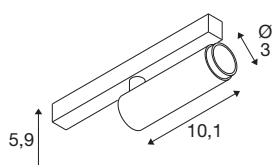

GRIP! S

48V spot, cilindrisch, 3000K, 9,8W, DALI, 29°, brons/zwart

GRIP! is de nieuwe decoratieve spot van SLV, die perfect past bij de actuele designtrends. De elegante blikvanger in maat S en de allrounder in maat M met geïntegreerde led en antiverblindingsreflector zijn verkrijgbaar voor het 1-fase-, 3-fase- en 48V-railsysteem. U kunt kiezen uit verschillende bedieningsopties, lichtkleurvarianten en Dim-to-Warm-spots. De GRIP zijn visueel overtuigend! Hun moderne kleurencombinaties en de afzonderlijk, in vier kleuren verkrijgbare decoringen maken het mogelijk de spots op maat te maken.

TECHNISCHE SPECIFICATIES

Art.nr.	1008413
Aantal verschillende lichtopeningen	1
IP-code	IP20
Slagvastheidsklasse	IK 02
Slagvastheid	0.2 Joule
Montage	Opbouw
Dimbaar	Ja
Dimtechniek	DALI
Primaire nominale spanning	48DC
Secundaire stroom / spanning	250 mA
Veiligheidsklasse	III
Wattage	9.8 W
minimale omgevingstemperatuur	0 °C
maximale omgevingstemperatuur	35 °C
Lumen	610 lm
Lichtkleurtemperatuur	3000 Kelvin
Kleur	brons/zwart
CRI	90
UGR ≤	25
Levensduur	50000 h
Risk Group	1
Lengte	18 cm

Breedte	3 cm
Hoogte	4 cm
Nettogewicht	0.12 kg
Brutogewicht	0.15 kg

Accessoires

1008489	GRIP! S , decoring, zwart
1008488	GRIP! S , decoring, wit
1008490	GRIP! S , decoring, nikkel
1008491	GRIP! S , decoring, goud