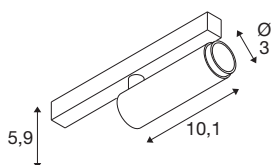

## GRIP! S

48V spot, cilindrisch, 3000K, 9,8W, DALI, 29°, goud/zwart

GRIP! is de nieuwe decoratieve spot van SLV, die perfect past bij de actuele designtrends. De elegante blikvanger in maat S en de allrounder in maat M met geïntegreerde led en antiverblindingsreflector zijn verkrijgbaar voor het 1-fase-, 3-fase- en 48V-railsysteem. U kunt kiezen uit verschillende bedieningsopties, lichtkleurvarianten en Dim-to-Warm-spots. De GRIP zijn visueel overtuigend! Hun moderne kleurencombinaties en de afzonderlijk, in vier kleuren verkrijgbare decoringen maken het mogelijk de spots op maat te maken.

## TECHNISCHE SPECIFICATIES

Art.nr.	1008414
Aantal verschillende lichtopeningen	1
IP-code	IP20
Slagvastheidsklasse	IK 02
Slagvastheid	0.2 Joule
Montage	Opbouw
Dimbaar	Ja
Dimtechniek	DALI
Primaire nominale spanning	48DC
Secundaire stroom / spanning	250 mA
Veiligheidsklasse	III
Wattage	9.8 W
minimale omgevingstemperatuur	0 °C
maximale omgevingstemperatuur	35 °C
Lumen	610 lm
Lichtkleurtemperatuur	3000 Kelvin
Kleur	goud/zwart
CRI	90
UGR ≤	25
Levensduur	50000 h
Risk Group	1
Lengte	18 cm

Breedte	3 cm
Hoogte	4 cm
Nettogewicht	0.12 kg
Brutogewicht	0.15 kg