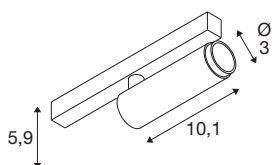

GRIP! S

48V spot, cilindrisch, 2000-3000K, 9,8W, DALI,
Dim-to-Warm, 29°, wit/zwart

GRIP! is de nieuwe decoratieve spot van SLV, die perfect past bij de actuele designtrends. De elegante blikvanger in maat S en de allrounder in maat M met geïntegreerde led en antiverblindingsreflector zijn verkrijgbaar voor het 1-fase-, 3-fase- en 48V-railsysteem. U kunt kiezen uit verschillende bedieningsopties, lichtkleurvarianten en Dim-to-Warm-spots. De GRIP zijn visueel overtuigend! Hun moderne kleurencombinaties en de afzonderlijk, in vier kleuren verkrijgbare decoringen maken het mogelijk de spots op maat te maken.

TECHNISCHE SPECIFICATIES

Art.nr.	1008415
Aantal verschillende lichtopeningen	1
IP-code	IP20
Slagvastheidsklasse	IK 02
Slagvastheid	0.2 Joule
Montage	Opbouw
Dimbaar	Ja
Dimtechniek	DALI
Primaire nominale spanning	48DC
Secundaire stroom / spanning	250 mA
Veiligheidsklasse	III
Wattage	9.8 W
minimale omgevingstemperatuur	0 °C
maximale omgevingstemperatuur	35 °C
Lumen	350 lm
Lichtkleurtemperatuur	2000-3000 Kelvin
Kleur	wit/zwart
CRI	90
UGR ≤	25
Levensduur	50000 h
Risk Group	1
Lengte	18 cm

Breedte	3 cm
Hoogte	4 cm
Nettogewicht	0.12 kg
Brutogewicht	0.15 kg

Accessoires

1008489	GRIP! S , decoring, zwart
1008488	GRIP! S , decoring, wit
1008490	GRIP! S , decoring, nikkel
1008491	GRIP! S , decoring, goud