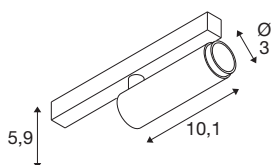

GRIP! S

48V spot, cilindrisch, 2000-3000K, 9,8W, DALI,
Dim-to-Warm, 29°, zwart/goud

GRIP! is de nieuwe decoratieve spot van SLV, die perfect past bij de actuele designtrends. De elegante blikvanger in maat S en de allrounder in maat M met geïntegreerde led en antiverblindingsreflector zijn verkrijgbaar voor het 1-fase-, 3-fase- en 48V-railsysteem. U kunt kiezen uit verschillende bedieningsopties, lichtkleurvarianten en Dim-to-Warm-spots. De GRIP zijn visueel overtuigend! Hun moderne kleurencombinaties en de afzonderlijk, in vier kleuren verkrijgbare decoringen maken het mogelijk de spots op maat te maken.

TECHNISCHE SPECIFICATIES

Art.nr.	1008417
Aantal verschillende lichtopeningen	1
IP-code	IP20
Slagvastheidsklasse	IK 02
Slagvastheid	0.2 Joule
Montage	Opbouw
Dimbaar	Ja
Dimtechniek	DALI
Primaire nominale spanning	48DC
Secundaire stroom / spanning	250 mA
Veiligheidsklasse	III
Wattage	9.8 W
minimale omgevingstemperatuur	0 °C
maximale omgevingstemperatuur	35 °C
Lumen	350 lm
Lichtkleurtemperatuur	2000-3000 Kelvin
Kleur	zwart/goud
CRI	90
UGR ≤	25
Levensduur	50000 h
Risk Group	1
Lengte	18 cm

Breedte	3 cm
Hoogte	4 cm
Nettogewicht	0.12 kg
Brutogewicht	0.15 kg

Accessoires

1008489	GRIP! S , decoring, zwart
1008488	GRIP! S , decoring, wit
1008490	GRIP! S , decoring, nikkel
1008491	GRIP! S , decoring, goud