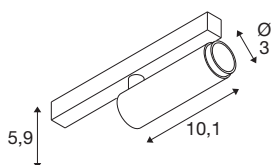

GRIP! S

48V spot, cilindrisch, 2000-3000K, 9,8W, DALI, Dim-to-Warm, 29°, brons/zwart

GRIP! is de nieuwe decoratieve spot van SLV, die perfect past bij de actuele designtrends. De elegante blikvanger in maat S en de allrounder in maat M met geïntegreerde led en antiverblindingsreflector zijn verkrijgbaar voor het 1-fase-, 3-fase- en 48V-railsysteem. U kunt kiezen uit verschillende bedieningsopties, lichtkleurvarianten en Dim-to-Warm-spots. De GRIP zijn visueel overtuigend! Hun moderne kleurencombinaties en de afzonderlijk, in vier kleuren verkrijgbare decoringen maken het mogelijk de spots op maat te maken.

TECHNISCHE SPECIFICATIES

Art.nr.	1008418
Aantal verschillende lichtopeningen	1
IP-code	IP20
Slagvastheidsklasse	IK 02
Slagvastheid	0.2 Joule
Montage	Opbouw
Dimbaar	Ja
Dimtechniek	DALI
Primaire nominale spanning	48DC
Secundaire stroom / spanning	250 mA
Veiligheidsklasse	III
Wattage	9.8 W
minimale omgevingstemperatuur	0 °C
maximale omgevingstemperatuur	35 °C
Lumen	350 lm
Lichtkleurtemperatuur	2000-3000 Kelvin
Kleur	brons/zwart
CRI	90
UGR ≤	25
Levensduur	50000 h
Risk Group	1
Lengte	18 cm

Breedte	3 cm
Hoogte	4 cm
Nettogewicht	0.12 kg
Brutogewicht	0.15 kg

Accessoires

1008489	GRIP! S , decoring, zwart
1008488	GRIP! S , decoring, wit
1008490	GRIP! S , decoring, nikkel
1008491	GRIP! S , decoring, goud