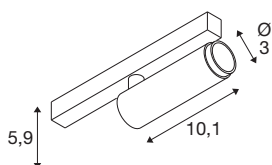

## GRIP! S

48V spot, cilindrisch, 2000-3000K, 9,8W, DALI,  
Dim-to-Warm, 29°, goud/zwart

GRIP! is de nieuwe decoratieve spot van SLV, die perfect past bij de actuele designtrends. De elegante blikvanger in maat S en de allrounder in maat M met geïntegreerde led en antiverblindingsreflector zijn verkrijgbaar voor het 1-fase-, 3-fase- en 48V-railsysteem. U kunt kiezen uit verschillende bedieningsopties, lichtkleurvarianten en Dim-to-Warm-spots. De GRIP zijn visueel overtuigend! Hun moderne kleurencombinaties en de afzonderlijk, in vier kleuren verkrijgbare decoringen maken het mogelijk de spots op maat te maken.

## TECHNISCHE SPECIFICATIES

Art.nr.	1008419
Aantal verschillende lichtopeningen	1
IP-code	IP20
Slagvastheidsklasse	IK 02
Slagvastheid	0.2 Joule
Montage	Opbouw
Dimbaar	Ja
Dimtechniek	DALI
Primaire nominale spanning	48DC
Secundaire stroom / spanning	250 mA
Veiligheidsklasse	III
Wattage	9.8 W
minimale omgevingstemperatuur	0 °C
maximale omgevingstemperatuur	35 °C
Lumen	350 lm
Lichtkleurtemperatuur	2000-3000 Kelvin
Kleur	goud/zwart
CRI	90
UGR ≤	25
Levensduur	50000 h
Risk Group	1
Lengte	18 cm

Breedte	3 cm
Hoogte	4 cm
Nettogewicht	0.12 kg
Brutogewicht	0.15 kg