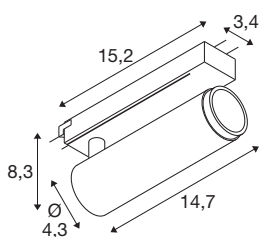

## GRIP! M

1~ spot, cilindrisch, 2700K, 20W, PHASE, 42°, wit/zwart

GRIP! is de nieuwe decoratieve spot van SLV, die perfect past bij de actuele designtrends. De elegante blikvanger in maat S en de allrounder in maat M met geïntegreerde led en antiverblindingsreflector zijn verkrijgbaar voor het 1-fase-, 3-fase- en 48V-railsysteem. U kunt kiezen uit verschillende bedieningsopties, lichtkleurvarianten en Dim-to-Warm-spots. De GRIP zijn visueel overtuigend! Hun moderne kleurencombinaties en de afzonderlijk, in vier kleuren verkrijgbare decoringen maken het mogelijk de spots op maat te maken.

## TECHNISCHE SPECIFICATIES

Art.nr.	1008420
Aantal verschillende lichtopeningen	1
IP-code	IP20
Slagvastheidsklasse	IK 02
Slagvastheid	0.2 Joule
Montage	Opbouw
Dimbaar	Ja
Dimtechniek	Fase-aansnijding, Fase-afsnijding
Primaire nominale spanning	220-240V ~50/60 Hz
Secundaire stroom / spanning	500 mA
Veiligheidsklasse	II
Wattage	20 W
minimale omgevingstemperatuur	0 °C
maximale omgevingstemperatuur	35 °C
Aantal armaturen bij LS B16A	44
Aantal armaturen bij LS C16A	89
Niveau van inschakelstroom	25 A
Duur van inschakelstroom	100 µs
Lumen	1810 lm
Lichtkleurtemperatuur	2700 Kelvin
Kleur	wit/zwart
CRI	90

UGR ≤	19
Levensduur	50000 h
Risk Group	1
Lengte	15.3 cm
Breedte	4.3 cm
Hoogte	8.2 cm
Nettogewicht	0.27 kg
Brutogewicht	0.32 kg