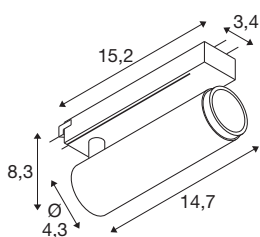

GRIP! M

1~ spot, cilindrisch, 2700K, 20W, PHASE, 42°, zwart/goud

GRIP! is de nieuwe decoratieve spot van SLV, die perfect past bij de actuele designtrends. De elegante blikvanger in maat S en de allrounder in maat M met geïntegreerde led en antiverblindingsreflector zijn verkrijgbaar voor het 1-fase-, 3-fase- en 48V-railsysteem. U kunt kiezen uit verschillende bedieningsopties, lichtkleurvarianten en Dim-to-Warm-spots. De GRIP zijn visueel overtuigend! Hun moderne kleurencombinaties en de afzonderlijk, in vier kleuren verkrijgbare decoringen maken het mogelijk de spots op maat te maken.

TECHNISCHE SPECIFICATIES

Art.nr.	1008422
Aantal verschillende lichtopeningen	1
IP-code	IP20
Slagvastheidsklasse	IK 02
Slagvastheid	0.2 Joule
Montage	Opbouw
Dimbaar	Ja
Dimtechniek	Fase-aansnijding, Fase-afsnijding
Primaire nominale spanning	220-240V ~50/60 Hz
Secundaire stroom / spanning	500 mA
Veiligheidsklasse	II
Wattage	20 W
minimale omgevingstemperatuur	0 °C
maximale omgevingstemperatuur	35 °C
Aantal armaturen bij LS B16A	44
Aantal armaturen bij LS C16A	89
Niveau van inschakelstroom	25 A
Duur van inschakelstroom	100 µs
Lumen	1810 lm
Lichtkleurtemperatuur	2700 Kelvin
Kleur	zwart/goud
CRI	90

UGR \leq	19
Levensduur	50000 h
Risk Group	1
Lengte	15.3 cm
Breedte	4.3 cm
Hoogte	8.2 cm
Nettogewicht	0.27 kg
Brutogewicht	0.32 kg

Accessoires

1008495	GRIP! M , decoring, goud
1008494	GRIP! M , decoring, nikkel
1008492	GRIP! M , decoring, wit
1008493	GRIP! M , decoring, zwart