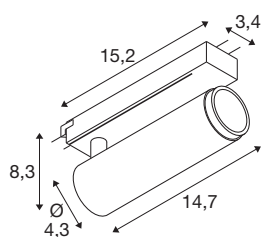

GRIP! M

1~ spot, cilindrisch, 2700K, 20W, PHASE, 42°, brons/zwart

GRIP! is de nieuwe decoratieve spot van SLV, die perfect past bij de actuele designtrends. De elegante blikvanger in maat S en de allrounder in maat M met geïntegreerde led en antiverblindingsreflector zijn verkrijgbaar voor het 1-fase-, 3-fase- en 48V-railsysteem. U kunt kiezen uit verschillende bedieningsopties, lichtkleurvarianten en Dim-to-Warm-spots. De GRIP zijn visueel overtuigend! Hun moderne kleurencombinaties en de afzonderlijk, in vier kleuren verkrijgbare decoringen maken het mogelijk de spots op maat te maken.

TECHNISCHE SPECIFICATIES

Art.nr.	1008423
Aantal verschillende lichtopeningen	1
IP-code	IP20
Slagvastheidsklasse	IK 02
Slagvastheid	0.2 Joule
Montage	Opbouw
Dimbaar	Ja
Dimtechniek	Fase-aansnijding, Fase-afsnijding
Primaire nominale spanning	220-240V ~50/60 Hz
Secundaire stroom / spanning	500 mA
Veiligheidsklasse	II
Wattage	20 W
minimale omgevingstemperatuur	0 °C
maximale omgevingstemperatuur	35 °C
Aantal armaturen bij LS B16A	44
Aantal armaturen bij LS C16A	89
Niveau van inschakelstroom	25 A
Duur van inschakelstroom	100 µs
Lumen	1810 lm
Lichtkleurtemperatuur	2700 Kelvin
Kleur	brons/zwart
CRI	90

UGR ≤	19
Levensduur	50000 h
Risk Group	1
Lengte	15.3 cm
Breedte	4.3 cm
Hoogte	8.2 cm
Nettogewicht	0.27 kg
Brutogewicht	0.32 kg

Accessoires

1008495	GRIP! M , decoring, goud
1008494	GRIP! M , decoring, nik- kel
1008492	GRIP! M , decoring, wit
1008493	GRIP! M , decoring, zwart