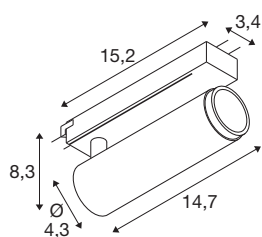

GRIP! M

1~ spot, cilindrisch, 2700K, 20W, PHASE, 42°, goud/zwart

GRIP! is de nieuwe decoratieve spot van SLV, die perfect past bij de actuele designtrends. De elegante blikvanger in maat S en de allrounder in maat M met geïntegreerde led en antiverblindingsreflector zijn verkrijgbaar voor het 1-fase-, 3-fase- en 48V-railsysteem. U kunt kiezen uit verschillende bedieningsopties, lichtkleurvarianten en Dim-to-Warm-spots. De GRIP zijn visueel overtuigend! Hun moderne kleurencombinaties en de afzonderlijk, in vier kleuren verkrijgbare decoringen maken het mogelijk de spots op maat te maken.

TECHNISCHE SPECIFICATIES

Art.nr.	1008424
Aantal verschillende lichtopeningen	1
IP-code	IP20
Slagvastheidsklasse	IK 02
Slagvastheid	0.2 Joule
Montage	Opbouw
Dimbaar	Ja
Dimtechniek	Fase-aansnijding, Fase-afsnijding
Primaire nominale spanning	220-240V ~50/60 Hz
Secundaire stroom / spanning	500 mA
Veiligheidsklasse	II
Wattage	20 W
minimale omgevingstemperatuur	0 °C
maximale omgevingstemperatuur	35 °C
Aantal armaturen bij LS B16A	44
Aantal armaturen bij LS C16A	89
Niveau van inschakelstroom	25 A
Duur van inschakelstroom	100 µs
Lumen	1810 lm
Lichtkleurtemperatuur	2700 Kelvin
Kleur	goud/zwart
CRI	90

UGR ≤	19
Levensduur	50000 h
Risk Group	1
Lengte	15.3 cm
Breedte	4.3 cm
Hoogte	8.2 cm
Nettogewicht	0.27 kg
Brutogewicht	0.32 kg

Accessoires

1008495	GRIP! M , decoring, goud
1008494	GRIP! M , decoring, nikkel
1008492	GRIP! M , decoring, wit
1008493	GRIP! M , decoring, zwart