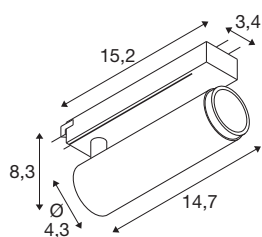

GRIP! M

1~ spot, cilindrisch, 3000K, 20W, PHASE, 42°, wit/zwart

GRIP! is de nieuwe decoratieve spot van SLV, die perfect past bij de actuele designtrends. De elegante blikvanger in maat S en de allrounder in maat M met geïntegreerde led en antiverblindingsreflector zijn verkrijgbaar voor het 1-fase-, 3-fase- en 48V-railsysteem. U kunt kiezen uit verschillende bedieningsopties, lichtkleurvarianten en Dim-to-Warm-spots. De GRIP zijn visueel overtuigend! Hun moderne kleurencombinaties en de afzonderlijk, in vier kleuren verkrijgbare decoringen maken het mogelijk de spots op maat te maken.

TECHNISCHE SPECIFICATIES

Art.nr.	1008425
Aantal verschillende lichtopeningen	1
IP-code	IP20
Slagvastheidsklasse	IK 02
Slagvastheid	0.2 Joule
Montage	Opbouw
Dimbaar	Ja
Dimtechniek	Fase-aansnijding, Fase-afsnijding
Primaire nominale spanning	220-240V ~50/60 Hz
Secundaire stroom / spanning	500 mA
Veiligheidsklasse	II
Wattage	20 W
minimale omgevingstemperatuur	0 °C
maximale omgevingstemperatuur	35 °C
Aantal armaturen bij LS B16A	44
Aantal armaturen bij LS C16A	89
Niveau van inschakelstroom	25 A
Duur van inschakelstroom	100 µs
Lumen	1900 lm
Lichtkleurtemperatuur	3000 Kelvin
Kleur	wit/zwart
CRI	90

UGR ≤	19
Levensduur	50000 h
Risk Group	1
Lengte	15.3 cm
Breedte	4.3 cm
Hoogte	8.2 cm
Nettogewicht	0.27 kg
Brutogewicht	0.32 kg

Accessoires

1008495	GRIP! M , decoring, goud
1008494	GRIP! M , decoring, nik- kel
1008492	GRIP! M , decoring, wit
1008493	GRIP! M , decoring, zwart