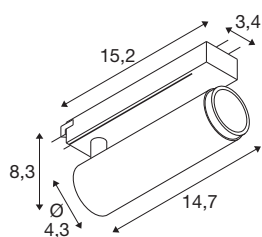

GRIP! M

1~ spot, cilindrisch, 3000K, 20W, PHASE, 42°, zwart/goud

GRIP! is de nieuwe decoratieve spot van SLV, die perfect past bij de actuele designtrends. De elegante blikvanger in maat S en de allrounder in maat M met geïntegreerde led en antiverblindingsreflector zijn verkrijgbaar voor het 1-fase-, 3-fase- en 48V-railsysteem. U kunt kiezen uit verschillende bedieningsopties, lichtkleurvarianten en Dim-to-Warm-spots. De GRIP zijn visueel overtuigend! Hun moderne kleurencombinaties en de afzonderlijk, in vier kleuren verkrijgbare decoringen maken het mogelijk de spots op maat te maken.

TECHNISCHE SPECIFICATIES

Art.nr.	1008427
Aantal verschillende lichtopeningen	1
IP-code	IP20
Slagvastheidsklasse	IK 02
Slagvastheid	0.2 Joule
Montage	Opbouw
Dimbaar	Ja
Dimtechniek	Fase-aansnijding, Fase-afsnijding
Primaire nominale spanning	220-240V ~50/60 Hz
Secundaire stroom / spanning	500 mA
Veiligheidsklasse	II
Wattage	20 W
minimale omgevingstemperatuur	0 °C
maximale omgevingstemperatuur	35 °C
Aantal armaturen bij LS B16A	44
Aantal armaturen bij LS C16A	89
Niveau van inschakelstroom	25 A
Duur van inschakelstroom	100 µs
Lumen	1900 lm
Lichtkleurtemperatuur	3000 Kelvin
Kleur	zwart/goud
CRI	90

UGR ≤	19
Levensduur	50000 h
Risk Group	1
Lengte	15.3 cm
Breedte	4.3 cm
Hoogte	8.2 cm
Nettogewicht	0.27 kg
Brutogewicht	0.32 kg

Accessoires

1008495	GRIP! M , decoring, goud
1008494	GRIP! M , decoring, nik- kel
1008492	GRIP! M , decoring, wit
1008493	GRIP! M , decoring, zwart