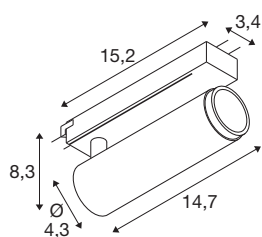

GRIP! M

1~ spot, cilindrisch, 3000K, 20W, PHASE, 42°, brons/zwart

GRIP! is de nieuwe decoratieve spot van SLV, die perfect past bij de actuele designtrends. De elegante blikvanger in maat S en de allrounder in maat M met geïntegreerde led en antiverblindingsreflector zijn verkrijgbaar voor het 1-fase-, 3-fase- en 48V-railsysteem. U kunt kiezen uit verschillende bedieningsopties, lichtkleurvarianten en Dim-to-Warm-spots. De GRIP zijn visueel overtuigend! Hun moderne kleurencombinaties en de afzonderlijk, in vier kleuren verkrijgbare decoringen maken het mogelijk de spots op maat te maken.

TECHNISCHE SPECIFICATIES

Art.nr.	1008428
Aantal verschillende lichtopeningen	1
IP-code	IP20
Slagvastheidsklasse	IK 02
Slagvastheid	0.2 Joule
Montage	Opbouw
Dimbaar	Ja
Dimtechniek	Fase-aansnijding, Fase-afsnijding
Primaire nominale spanning	220-240V ~50/60 Hz
Secundaire stroom / spanning	500 mA
Veiligheidsklasse	II
Wattage	20 W
minimale omgevingstemperatuur	0 °C
maximale omgevingstemperatuur	35 °C
Aantal armaturen bij LS B16A	44
Aantal armaturen bij LS C16A	89
Niveau van inschakelstroom	25 A
Duur van inschakelstroom	100 µs
Lumen	1900 lm
Lichtkleurtemperatuur	3000 Kelvin
Kleur	brons/zwart
CRI	90

UGR ≤	19
Levensduur	50000 h
Risk Group	1
Lengte	15.3 cm
Breedte	4.3 cm
Hoogte	8.2 cm
Nettogewicht	0.27 kg
Brutogewicht	0.32 kg

Accessoires

1008495	GRIP! M , decoring, goud
1008494	GRIP! M , decoring, nik- kel
1008492	GRIP! M , decoring, wit
1008493	GRIP! M , decoring, zwart