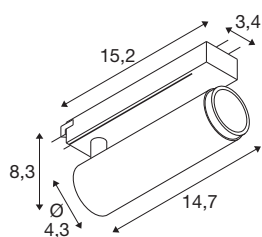

## GRIP! M

1~ spot, cilindrisch, 3000K, 20W, PHASE, 42°, goud/zwart

GRIP! is de nieuwe decoratieve spot van SLV, die perfect past bij de actuele designtrends. De elegante blikvanger in maat S en de allrounder in maat M met geïntegreerde led en antiverblindingsreflector zijn verkrijgbaar voor het 1-fase-, 3-fase- en 48V-railsysteem. U kunt kiezen uit verschillende bedieningsopties, lichtkleurvarianten en Dim-to-Warm-spots. De GRIP zijn visueel overtuigend! Hun moderne kleurencombinaties en de afzonderlijk, in vier kleuren verkrijgbare decoringen maken het mogelijk de spots op maat te maken.

## TECHNISCHE SPECIFICATIES

Art.nr.	1008429
Aantal verschillende lichtopeningen	1
IP-code	IP20
Slagvastheidsklasse	IK 02
Slagvastheid	0.2 Joule
Montage	Opbouw
Dimbaar	Ja
Dimtechniek	Fase-aansnijding, Fase-afsnijding
Primaire nominale spanning	220-240V ~50/60 Hz
Secundaire stroom / spanning	500 mA
Veiligheidsklasse	II
Wattage	20 W
minimale omgevingstemperatuur	0 °C
maximale omgevingstemperatuur	35 °C
Aantal armaturen bij LS B16A	44
Aantal armaturen bij LS C16A	89
Niveau van inschakelstroom	25 A
Duur van inschakelstroom	100 µs
Lumen	1900 lm
Lichtkleurtemperatuur	3000 Kelvin
Kleur	goud/zwart
CRI	90

UGR ≤	19
Levensduur	50000 h
Risk Group	1
Lengte	15.3 cm
Breedte	4.3 cm
Hoogte	8.2 cm
Nettogewicht	0.27 kg
Brutogewicht	0.32 kg