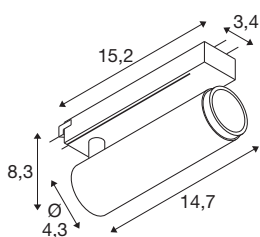

## TECHNISCHE SPECIFICATIES

|                                     |                                   |
|-------------------------------------|-----------------------------------|
| Art.nr.                             | 1008430                           |
| Aantal verschillende lichtopeningen | 1                                 |
| IP-code                             | IP20                              |
| Slagvastheidsklasse                 | IK 02                             |
| Slagvastheid                        | 0.2 Joule                         |
| Montage                             | Opbouw                            |
| Dimbaar                             | Ja                                |
| Dimtechniek                         | Fase-aansnijding, Fase-afsnijding |
| Primaire nominale spanning          | 220-240V ~50/60 Hz                |
| Secundaire stroom / spanning        | 350 mA                            |
| Veiligheidsklasse                   | II                                |
| Wattage                             | 15 W                              |
| minimale omgevingstemperatuur       | 0 °C                              |
| maximale omgevingstemperatuur       | 35 °C                             |
| Aantal armaturen bij LS B16A        | 44                                |
| Aantal armaturen bij LS C16A        | 89                                |
| Niveau van inschakelstroom          | 25 A                              |
| Duur van inschakelstroom            | 100 µs                            |
| Lumen                               | 1000 lm                           |
| Lichtkleurtemperatuur               | 2000-3000 Kelvin                  |
| Kleur                               | wit/zwart                         |
| CRI                                 | 90                                |