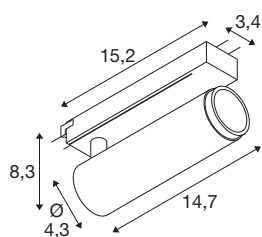

GRIP! M

1~ spot, cilindrisch, 2000-3000K, 15W, Dim-to-Warm, PHASE, 42°, zwart/goud

GRIP! is de nieuwe decoratieve spot van SLV, die perfect past bij de actuele designtrends. De elegante blikvanger in maat S en de allrounder in maat M met geïntegreerde led en antiverblindingsreflector zijn verkrijgbaar voor het 1-fase-, 3-fase- en 48V-railsysteem. U kunt kiezen uit verschillende bedieningsopties, lichtkleurvarianten en Dim-to-Warm-spots. De GRIP zijn visueel overtuigend! Hun moderne kleurencombinaties en de afzonderlijk, in vier kleuren verkrijgbare decoringen maken het mogelijk de spots op maat te maken.

TECHNISCHE SPECIFICATIES

Art.nr.	1008432
Aantal verschillende lichtopeningen	1
IP-code	IP20
Slagvastheidsklasse	IK 02
Slagvastheid	0.2 Joule
Montage	Opbouw
Dimbaar	Ja
Dimtechniek	Fase-aansnijding, Fase-afsnijding
Primaire nominale spanning	220-240V ~50/60 Hz
Secundaire stroom / spanning	350 mA
Veiligheidsklasse	II
Wattage	15 W
minimale omgevingstemperatuur	0 °C
maximale omgevingstemperatuur	35 °C
Aantal armaturen bij LS B16A	44
Aantal armaturen bij LS C16A	89
Niveau van inschakelstroom	25 A
Duur van inschakelstroom	100 µs
Lumen	1000 lm
Lichtkleurtemperatuur	2000-3000 Kelvin
Kleur	zwart/goud
CRI	90

UGR ≤	19
Levensduur	50000 h
Risk Group	1
Lengte	15.3 cm
Breedte	4.3 cm
Hoogte	8.2 cm
Nettogewicht	0.27 kg
Brutogewicht	0.32 kg

Accessoires

1008495	GRIP! M , decoring, goud
1008494	GRIP! M , decoring, nik- kel
1008492	GRIP! M , decoring, wit
1008493	GRIP! M , decoring, zwart