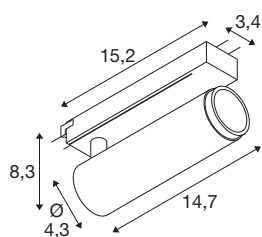

GRIP! M

1~ spot, cilindrisch, 2000-3000K, 15W, Dim-to-Warm, PHASE, 42°, brons/zwart

GRIP! is de nieuwe decoratieve spot van SLV, die perfect past bij de actuele designtrends. De elegante blikvanger in maat S en de allrounder in maat M met geïntegreerde led en antiverblindingsreflector zijn verkrijgbaar voor het 1-fase-, 3-fase- en 48V-railsysteem. U kunt kiezen uit verschillende bedieningsopties, lichtkleurvarianten en Dim-to-Warm-spots. De GRIP zijn visueel overtuigend! Hun moderne kleurencombinaties en de afzonderlijk, in vier kleuren verkrijgbare decoringen maken het mogelijk de spots op maat te maken.

TECHNISCHE SPECIFICATIES

Art.nr.	1008433
Aantal verschillende lichtopeningen	1
IP-code	IP20
Slagvastheidsklasse	IK 02
Slagvastheid	0.2 Joule
Montage	Opbouw
Dimbaar	Ja
Dimtechniek	Fase-aansnijding, Fase-afsnijding
Primaire nominale spanning	220-240V ~50/60 Hz
Secundaire stroom / spanning	350 mA
Veiligheidsklasse	II
Wattage	15 W
minimale omgevingstemperatuur	0 °C
maximale omgevingstemperatuur	35 °C
Aantal armaturen bij LS B16A	44
Aantal armaturen bij LS C16A	89
Niveau van inschakelstroom	25 A
Duur van inschakelstroom	100 µs
Lumen	1000 lm
Lichtkleurtemperatuur	2000-3000 Kelvin
Kleur	brons/zwart
CRI	90

UGR ≤	19
Levensduur	50000 h
Risk Group	1
Lengte	15.3 cm
Breedte	4.3 cm
Hoogte	8.2 cm
Nettogewicht	0.27 kg
Brutogewicht	0.32 kg

Accessoires

1008495	GRIP! M , decoring, goud
1008494	GRIP! M , decoring, nik- kel
1008492	GRIP! M , decoring, wit
1008493	GRIP! M , decoring, zwart