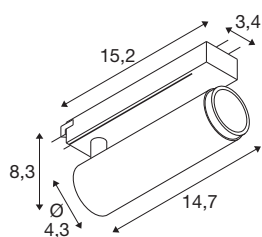

GRIP! M

1~ spot, cilindrisch, 2000-3000K, 15W, Dim-to-Warm, PHASE, 42°, goud/zwart

GRIP! is de nieuwe decoratieve spot van SLV, die perfect past bij de actuele design trends. De elegante blikvanger in maat S en de allrounder in maat M met geïntegreerde led en antiverblindingsreflector zijn verkrijgbaar voor het 1-fase-, 3-fase- en 48V-railsysteem. U kunt kiezen uit verschillende bedieningsopties, lichtkleurvarianten en Dim-to-Warm-spots. De GRIP zijn visueel overtuigend! Hun moderne kleurencombinaties en de afzonderlijk, in vier kleuren verkrijgbare decoringen maken het mogelijk de spots op maat te maken.

TECHNISCHE SPECIFICATIES

Art.nr.	1008434
Aantal verschillende lichtopeningen	1
IP-code	IP20
Slagvastheidsklasse	IK 02
Slagvastheid	0.2 Joule
Montage	Opbouw
Dimbaar	Ja
Dimtechniek	Fase-aansnijding, Fase-afsnijding
Primaire nominale spanning	220-240V ~50/60 Hz
Secundaire stroom / spanning	350 mA
Veiligheidsklasse	II
Wattage	15 W
minimale omgevingstemperatuur	0 °C
maximale omgevingstemperatuur	35 °C
Aantal armaturen bij LS B16A	44
Aantal armaturen bij LS C16A	89
Niveau van inschakelstroom	25 A
Duur van inschakelstroom	100 µs
Lumen	1000 lm
Lichtkleurtemperatuur	2000-3000 Kelvin
Kleur	goud/zwart
CRI	90

UGR ≤	19
Levensduur	50000 h
Risk Group	1
Lengte	15.3 cm
Breedte	4.3 cm
Hoogte	8.2 cm
Nettogewicht	0.27 kg
Brutogewicht	0.32 kg

Accessoires

1008495	GRIP! M , decoring, goud
1008494	GRIP! M , decoring, nik- kel
1008492	GRIP! M , decoring, wit
1008493	GRIP! M , decoring, zwart