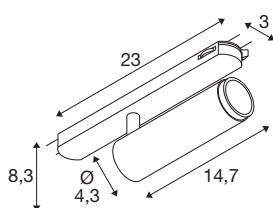

GRIP! M

3~ spot, cilindrisch, 2700K, 20W, DALI, Touch, 42°, wit/zwart

GRIP! is de nieuwe decoratieve spot van SLV, die perfect past bij de actuele designtrends. De elegante blikvanger in maat S en de allrounder in maat M met geïntegreerde led en antiverblindingsreflector zijn verkrijgbaar voor het 1-fase-, 3-fase- en 48V-railsysteem. U kunt kiezen uit verschillende bedieningsopties, lichtkleurvarianten en Dim-to-Warm-spots. De GRIP zijn visueel overtuigend! Hun moderne kleurencombinaties en de afzonderlijk, in vier kleuren verkrijgbare decoringen maken het mogelijk de spots op maat te maken.

TECHNISCHE SPECIFICATIES

Art.nr.	1008435
Aantal verschillende lichtopeningen	1
IP-code	IP20
Slagvastheidsklasse	IK 02
Slagvastheid	0.2 Joule
Montage	Opbouw
Dimbaar	Ja
Dimtechniek	DALI, Aanraking
Primaire nominale spanning	220-240V ~50/60 Hz
Secundaire stroom / spanning	500 mA
Veiligheidsklasse	II
Wattage	20 W
minimale omgevingstemperatuur	0 °C
maximale omgevingstemperatuur	35 °C
Aantal armaturen bij LS B16A	80
Aantal armaturen bij LS C16A	128
Niveau van inschakelstroom	12 A
Duur van inschakelstroom	2.8 µs
Lumen	1810 lm
Lichtkleurtemperatuur	2700 Kelvin
Kleur	wit/zwart
CRI	90

UGR \leq	19
Levensduur	50000 h
Risk Group	1
Lengte	25.9 cm
Breedte	4.3 cm
Hoogte	8 cm
Nettogewicht	0.31 kg
Brutogewicht	0.4 kg

Accessoires

1008495	GRIP! M , decoring, goud
1008494	GRIP! M , decoring, nik- kel
1008492	GRIP! M , decoring, wit
1008493	GRIP! M , decoring, zwart