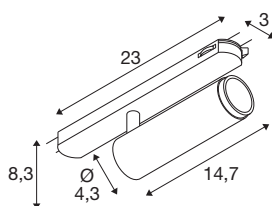

GRIP! M

3~ spot, cilindrisch, 2700K, 20W, DALI, Touch, 42°, zwart/goud

GRIP! is de nieuwe decoratieve spot van SLV, die perfect past bij de actuele designtrends. De elegante blikvanger in maat S en de allrounder in maat M met geïntegreerde led en antiverblindingsreflector zijn verkrijgbaar voor het 1-fase-, 3-fase- en 48V-railsysteem. U kunt kiezen uit verschillende bedieningsopties, lichtkleurvarianten en Dim-to-Warm-spots. De GRIP zijn visueel overtuigend! Hun moderne kleurencombinaties en de afzonderlijk, in vier kleuren verkrijgbare decoringen maken het mogelijk de spots op maat te maken.

TECHNISCHE SPECIFICATIES

Art.nr.	1008436
Aantal verschillende lichtopeningen	1
IP-code	IP20
Slagvastheidsklasse	IK 02
Slagvastheid	0.2 Joule
Montage	Opbouw
Dimbaar	Ja
Dimtechniek	DALI, Aanraking
Primaire nominale spanning	220-240V ~50/60 Hz
Secundaire stroom / spanning	500 mA
Veiligheidsklasse	II
Wattage	20 W
minimale omgevingstemperatuur	0 °C
maximale omgevingstemperatuur	35 °C
Aantal armaturen bij LS B16A	80
Aantal armaturen bij LS C16A	128
Niveau van inschakelstroom	12 A
Duur van inschakelstroom	2.8 µs
Lumen	1810 lm
Lichtkleurtemperatuur	2700 Kelvin
Kleur	zwart/goud
CRI	90

UGR ≤	19
Levensduur	50000 h
Risk Group	1
Lengte	25.9 cm
Breedte	4.3 cm
Hoogte	8 cm
Nettogewicht	0.31 kg
Brutogewicht	0.4 kg

Accessoires

1008495	GRIP! M , decoring, goud
1008494	GRIP! M , decoring, nikkel
1008492	GRIP! M , decoring, wit
1008493	GRIP! M , decoring, zwart