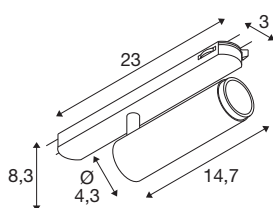

GRIP! M

3~ spot, cilindrisch, 3000K, 20W, DALI, Touch, 42°, wit/zwart

GRIP! is de nieuwe decoratieve spot van SLV, die perfect past bij de actuele designtrends. De elegante blikvanger in maat S en de allrounder in maat M met geïntegreerde led en antiverblindingsreflector zijn verkrijgbaar voor het 1-fase-, 3-fase- en 48V-railsysteem. U kunt kiezen uit verschillende bedieningsopties, lichtkleurvarianten en Dim-to-Warm-spots. De GRIP zijn visueel overtuigend! Hun moderne kleurencombinaties en de afzonderlijk, in vier kleuren verkrijgbare decoringen maken het mogelijk de spots op maat te maken.

TECHNISCHE SPECIFICATIES

Art.nr.	1008437
Aantal verschillende lichtopeningen	1
IP-code	IP20
Slagvastheidsklasse	IK 02
Slagvastheid	0.2 Joule
Montage	Opbouw
Dimbaar	Ja
Dimtechniek	DALI, Aanraking
Primaire nominale spanning	220-240V ~50/60 Hz
Secundaire stroom / spanning	500 mA
Veiligheidsklasse	II
Wattage	20 W
minimale omgevingstemperatuur	0 °C
maximale omgevingstemperatuur	35 °C
Aantal armaturen bij LS B16A	80
Aantal armaturen bij LS C16A	128
Niveau van inschakelstroom	12 A
Duur van inschakelstroom	2.8 µs
Lumen	1900 lm
Lichtkleurtemperatuur	3000 Kelvin
Kleur	wit/zwart
CRI	90

UGR ≤	19
Levensduur	50000 h
Risk Group	1
Lengte	25.9 cm
Breedte	4.3 cm
Hoogte	8 cm
Nettogewicht	0.31 kg
Brutogewicht	0.4 kg

Accessoires

1008495	GRIP! M , decoring, goud
1008494	GRIP! M , decoring, nik- kel
1008492	GRIP! M , decoring, wit
1008493	GRIP! M , decoring, zwart