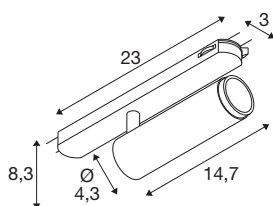

GRIP! M

3~ spot, cilindrisch, 3000K, 20W, DALI, Touch, 42°, zwart/goud

GRIP! is de nieuwe decoratieve spot van SLV, die perfect past bij de actuele designtrends. De elegante blikvanger in maat S en de allrounder in maat M met geïntegreerde led en antiverblindingsreflector zijn verkrijgbaar voor het 1-fase-, 3-fase- en 48V-railsysteem. U kunt kiezen uit verschillende bedieningsopties, lichtkleurvarianten en Dim-to-Warm-spots. De GRIP zijn visueel overtuigend! Hun moderne kleurencombinaties en de afzonderlijk, in vier kleuren verkrijgbare decoringen maken het mogelijk de spots op maat te maken.

TECHNISCHE SPECIFICATIES

Art.nr.	1008438
Aantal verschillende lichtopeningen	1
IP-code	IP20
Slagvastheidsklasse	IK 02
Slagvastheid	0.2 Joule
Montage	Opbouw
Dimbaar	Ja
Dimtechniek	DALI,Aanraking
Primaire nominale spanning	220-240V ~50/60 Hz
Secundaire stroom / spanning	500 mA
Veiligheidsklasse	II
Wattage	20 W
minimale omgevingstemperatuur	0 °C
maximale omgevingstemperatuur	35 °C
Aantal armaturen bij LS B16A	80
Aantal armaturen bij LS C16A	128
Niveau van inschakelstroom	12 A
Duur van inschakelstroom	2.8 µs
Lumen	1900 lm
Lichtkleurtemperatuur	3000 Kelvin
Kleur	zwart/goud
CRI	90

UGR ≤	19
Levensduur	50000 h
Risk Group	1
Lengte	25.9 cm
Breedte	4.3 cm
Hoogte	8 cm
Nettogewicht	0.31 kg
Brutogewicht	0.4 kg

Accessoires

1008495	GRIP! M , decoring, goud
1008494	GRIP! M , decoring, nikkel
1008492	GRIP! M , decoring, wit
1008493	GRIP! M , decoring, zwart