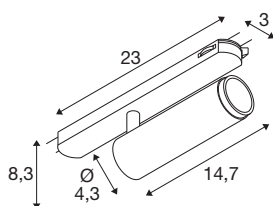

GRIP! M

3~ spot, cilindrisch, 2000-3000K, 15W, DALI,
Dim-to-Warm, Touch, 42°, wit/zwart

GRIP! is de nieuwe decoratieve spot van SLV, die perfect past bij de actuele designtrends. De elegante blikvanger in maat S en de allrounder in maat M met geïntegreerde led en antiverblindingsreflector zijn verkrijgbaar voor het 1-fase-, 3-fase- en 48V-railsysteem. U kunt kiezen uit verschillende bedieningsopties, lichtkleurvarianten en Dim-to-Warm-spots. De GRIP zijn visueel overtuigend! Hun moderne kleurencombinaties en de afzonderlijk, in vier kleuren verkrijgbare decoringen maken het mogelijk de spots op maat te maken.

TECHNISCHE SPECIFICATIES

Art.nr.	1008439
Aantal verschillende lichtopeningen	1
IP-code	IP20
Slagvastheidsklasse	IK 02
Slagvastheid	0.2 Joule
Montage	Opbouw
Dimbaar	Ja
Dimtechniek	DALI, Aanraking
Primaire nominale spanning	220-240V ~50/60 Hz
Secundaire stroom / spanning	350 mA
Veiligheidsklasse	II
Wattage	15 W
minimale omgevingstemperatuur	0 °C
maximale omgevingstemperatuur	35 °C
Aantal armaturen bij LS B16A	80
Aantal armaturen bij LS C16A	128
Niveau van inschakelstroom	12 A
Duur van inschakelstroom	2.8 µs
Lumen	1000 lm
Lichtkleurtemperatuur	2000-3000 Kelvin
Kleur	wit/zwart
CRI	90

UGR ≤	19
Levensduur	50000 h
Risk Group	1
Lengte	25.9 cm
Breedte	4.3 cm
Hoogte	8 cm
Nettogewicht	0.31 kg
Brutogewicht	0.4 kg

Accessoires

1008495	GRIP! M , decoring, goud
1008494	GRIP! M , decoring, nik- kel
1008492	GRIP! M , decoring, wit
1008493	GRIP! M , decoring, zwart