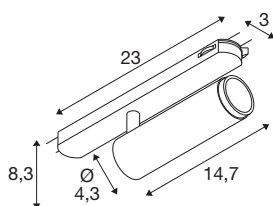

## GRIP! M

3~ spot, cilindrisch, 2000-3000K, 15W, DALI, Dim-to-Warm, Touch, 42°, zwart/goud

GRIP! is de nieuwe decoratieve spot van SLV, die perfect past bij de actuele designtrends. De elegante blikvanger in maat S en de allrounder in maat M met geïntegreerde led en antiverblindingsreflector zijn verkrijgbaar voor het 1-fase-, 3-fase- en 48V-railsysteem. U kunt kiezen uit verschillende bedieningsopties, lichtkleurvarianten en Dim-to-Warm-spots. De GRIP zijn visueel overtuigend! Hun moderne kleurencombinaties en de afzonderlijk, in vier kleuren verkrijgbare decoringen maken het mogelijk de spots op maat te maken.

## TECHNISCHE SPECIFICATIES

Art.nr.	1008440
Aantal verschillende lichtopeningen	1
IP-code	IP20
Slagvastheidsklasse	IK 02
Slagvastheid	0.2 Joule
Montage	Opbouw
Dimbaar	Ja
Dimtechniek	DALI, Aanraking
Primaire nominale spanning	220-240V ~50/60 Hz
Secundaire stroom / spanning	350 mA
Veiligheidsklasse	II
Wattage	15 W
minimale omgevingstemperatuur	0 °C
maximale omgevingstemperatuur	35 °C
Aantal armaturen bij LS B16A	80
Aantal armaturen bij LS C16A	128
Niveau van inschakelstroom	12 A
Duur van inschakelstroom	2.8 µs
Lumen	1000 lm
Lichtkleurtemperatuur	2000-3000 Kelvin
Kleur	zwart/goud
CRI	90

UGR ≤	19
Levensduur	50000 h
Risk Group	1
Lengte	25.9 cm
Breedte	4.3 cm
Hoogte	8 cm
Nettogewicht	0.31 kg
Brutogewicht	0.4 kg