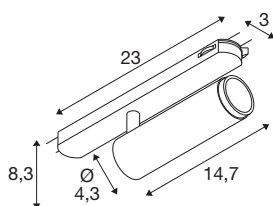

GRIP! M

3~ spot, cilindrisch, 2700K, 20W, PHASE, 42°, wit/zwart

GRIP! is de nieuwe decoratieve spot van SLV, die perfect past bij de actuele designtrends. De elegante blikvanger in maat S en de allrounder in maat M met geïntegreerde led en antiverblindingsreflector zijn verkrijgbaar voor het 1-fase-, 3-fase- en 48V-railsysteem. U kunt kiezen uit verschillende bedieningsopties, lichtkleurvarianten en Dim-to-Warm-spots. De GRIP zijn visueel overtuigend! Hun moderne kleurencombinaties en de afzonderlijk, in vier kleuren verkrijgbare decoringen maken het mogelijk de spots op maat te maken.

TECHNISCHE SPECIFICATIES

Art.nr.	1008441
Aantal verschillende lichtopeningen	1
IP-code	IP20
Slagvastheidsklasse	IK 02
Slagvastheid	0.2 Joule
Montage	Opbouw
Dimbaar	Ja
Dimtechniek	Fase-afsnijding
Primaire nominale spanning	220-240V ~50/60 Hz
Secundaire stroom / spanning	500 mA
Veiligheidsklasse	II
Wattage	20 W
minimale omgevingstemperatuur	0 °C
maximale omgevingstemperatuur	35 °C
Aantal armaturen bij LS B16A	46
Aantal armaturen bij LS C16A	57
Niveau van inschakelstroom	15 A
Duur van inschakelstroom	40 µs
Lumen	1810 lm
Lichtkleurtemperatuur	2700 Kelvin
Kleur	wit/zwart
CRI	90

UGR ≤	19
Levensduur	50000 h
Risk Group	1
Lengte	23.6 cm
Breedte	4.3 cm
Hoogte	8.2 cm
Nettogewicht	0.33 kg
Brutogewicht	0.41 kg

Accessoires

1008495	GRIP! M , decoring, goud
1008494	GRIP! M , decoring, nik- kel
1008492	GRIP! M , decoring, wit
1008493	GRIP! M , decoring, zwart