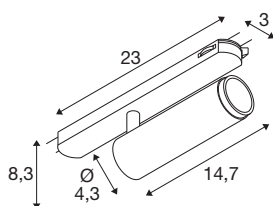

## GRIP! M

3~ spot, cilindrisch, 2700K, 20W, PHASE, 42°, zwart/goud

GRIP! is de nieuwe decoratieve spot van SLV, die perfect past bij de actuele designtrends. De elegante blikvanger in maat S en de allrounder in maat M met geïntegreerde led en antiverblindingsreflector zijn verkrijgbaar voor het 1-fase-, 3-fase- en 48V-railsysteem. U kunt kiezen uit verschillende bedieningsopties, lichtkleurvarianten en Dim-to-Warm-spots. De GRIP zijn visueel overtuigend! Hun moderne kleurencombinaties en de afzonderlijk, in vier kleuren verkrijgbare decoringen maken het mogelijk de spots op maat te maken.

## TECHNISCHE SPECIFICATIES

Art.nr.	1008442
Aantal verschillende lichtopeningen	1
IP-code	IP20
Slagvastheidsklasse	IK 02
Slagvastheid	0.2 Joule
Montage	Opbouw
Dimbaar	Ja
Dimtechniek	Fase-afsnijding
Primaire nominale spanning	220-240V ~50/60 Hz
Secundaire stroom / spanning	500 mA
Veiligheidsklasse	II
Wattage	20 W
minimale omgevingstemperatuur	0 °C
maximale omgevingstemperatuur	35 °C
Aantal armaturen bij LS B16A	46
Aantal armaturen bij LS C16A	57
Niveau van inschakelstroom	15 A
Duur van inschakelstroom	40 µs
Lumen	1810 lm
Lichtkleurtemperatuur	2700 Kelvin
Kleur	zwart/goud
CRI	90

UGR $\leq$	19
Levensduur	50000 h
Risk Group	1
Lengte	23.6 cm
Breedte	4.3 cm
Hoogte	8.2 cm
Nettogewicht	0.33 kg
Brutogewicht	0.41 kg