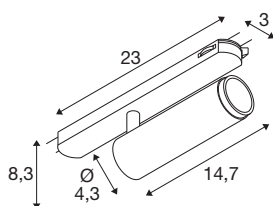

GRIP! M

3~ spot, cilindrisch, 3000K, 20W, PHASE, 42°, wit/zwart

GRIP! is de nieuwe decoratieve spot van SLV, die perfect past bij de actuele designtrends. De elegante blikvanger in maat S en de allrounder in maat M met geïntegreerde led en antiverblindingsreflector zijn verkrijgbaar voor het 1-fase-, 3-fase- en 48V-railsysteem. U kunt kiezen uit verschillende bedieningsopties, lichtkleurvarianten en Dim-to-Warm-spots. De GRIP zijn visueel overtuigend! Hun moderne kleurencombinaties en de afzonderlijk, in vier kleuren verkrijgbare decoringen maken het mogelijk de spots op maat te maken.

TECHNISCHE SPECIFICATIES

Art.nr.	1008443
Aantal verschillende lichtopeningen	1
IP-code	IP20
Slagvastheidsklasse	IK 02
Slagvastheid	0.2 Joule
Montage	Opbouw
Dimbaar	Ja
Dimtechniek	Fase-afsnijding
Primaire nominale spanning	220-240V ~50/60 Hz
Secundaire stroom / spanning	500 mA
Veiligheidsklasse	II
Wattage	20 W
minimale omgevingstemperatuur	0 °C
maximale omgevingstemperatuur	35 °C
Aantal armaturen bij LS B16A	46
Aantal armaturen bij LS C16A	57
Niveau van inschakelstroom	15 A
Duur van inschakelstroom	40 µs
Lumen	1900 lm
Lichtkleurtemperatuur	3000 Kelvin
Kleur	wit/zwart
CRI	90

UGR ≤	19
Levensduur	50000 h
Risk Group	1
Lengte	23.6 cm
Breedte	4.3 cm
Hoogte	8.2 cm
Nettogewicht	0.33 kg
Brutogewicht	0.41 kg

Accessoires

1008495	GRIP! M , decoring, goud
1008494	GRIP! M , decoring, nikkel
1008492	GRIP! M , decoring, wit
1008493	GRIP! M , decoring, zwart