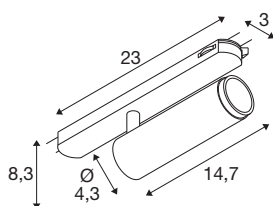

## GRIP! M

3~ spot, cilindrisch, 3000K, 20W, PHASE, 42°, zwart/goud

GRIP! is de nieuwe decoratieve spot van SLV, die perfect past bij de actuele designtrends. De elegante blikvanger in maat S en de allrounder in maat M met geïntegreerde led en antiverblindingsreflector zijn verkrijgbaar voor het 1-fase-, 3-fase- en 48V-railsysteem. U kunt kiezen uit verschillende bedieningsopties, lichtkleurvarianten en Dim-to-Warm-spots. De GRIP zijn visueel overtuigend! Hun moderne kleurencombinaties en de afzonderlijk, in vier kleuren verkrijgbare decoringen maken het mogelijk de spots op maat te maken.

## TECHNISCHE SPECIFICATIES

Art.nr.	1008444
Aantal verschillende lichtopeningen	1
IP-code	IP20
Slagvastheidsklasse	IK 02
Slagvastheid	0.2 Joule
Montage	Opbouw
Dimbaar	Ja
Dimtechniek	Fase-afsnijding
Primaire nominale spanning	220-240V ~50/60 Hz
Secundaire stroom / spanning	500 mA
Veiligheidsklasse	II
Wattage	20 W
minimale omgevingstemperatuur	0 °C
maximale omgevingstemperatuur	35 °C
Aantal armaturen bij LS B16A	46
Aantal armaturen bij LS C16A	57
Niveau van inschakelstroom	15 A
Duur van inschakelstroom	40 μs
Lumen	1900 lm
Lichtkleurtemperatuur	3000 Kelvin
Kleur	zwart/goud
CRI	90

UGR ≤	19
Levensduur	50000 h
Risk Group	1
Lengte	23.6 cm
Breedte	4.3 cm
Hoogte	8.2 cm
Nettogewicht	0.33 kg
Brutogewicht	0.41 kg