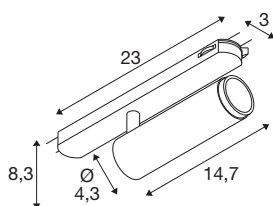

GRIP! M

3~ spot, cilindrisch, 2000-3000K, 15W, Dim-to-Warm, PHASE, 42°, wit/zwart

GRIP! is de nieuwe decoratieve spot van SLV, die perfect past bij de actuele designtrends. De elegante blikvanger in maat S en de allrounder in maat M met geïntegreerde led en antiverblindingsreflector zijn verkrijgbaar voor het 1-fase-, 3-fase- en 48V-railsysteem. U kunt kiezen uit verschillende bedieningsopties, lichtkleurvarianten en Dim-to-Warm-spots. De GRIP zijn visueel overtuigend! Hun moderne kleurencombinaties en de afzonderlijk, in vier kleuren verkrijgbare decoringen maken het mogelijk de spots op maat te maken.

TECHNISCHE SPECIFICATIES

Art.nr.	1008445
Aantal verschillende lichtopeningen	1
IP-code	IP20
Slagvastheidsklasse	IK 02
Slagvastheid	0.2 Joule
Montage	Opbouw
Dimbaar	Ja
Dimtechniek	Fase-afsnijding
Primaire nominale spanning	220-240V ~50/60 Hz
Secundaire stroom / spanning	350 mA
Veiligheidsklasse	II
Wattage	15 W
minimale omgevingstemperatuur	0 °C
maximale omgevingstemperatuur	35 °C
Aantal armaturen bij LS B16A	46
Aantal armaturen bij LS C16A	57
Niveau van inschakelstroom	15 A
Duur van inschakelstroom	40 µs
Lumen	1000 lm
Lichtkleurtemperatuur	2000-3000 Kelvin
Kleur	wit/zwart
CRI	90

UGR \leq	19
Levensduur	50000 h
Risk Group	1
Lengte	23.6 cm
Breedte	4.3 cm
Hoogte	8.2 cm
Nettogewicht	0.33 kg
Brutogewicht	0.41 kg

Accessoires

1008495	GRIP! M , decoring, goud
1008494	GRIP! M , decoring, nik- kel
1008492	GRIP! M , decoring, wit
1008493	GRIP! M , decoring, zwart