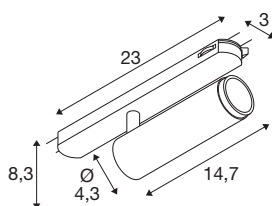

GRIP! M

3~ spot, cilindrisch, 2000-3000K, 15W, Dim-to-Warm, PHASE, 42°, zwart/goud

GRIP! is de nieuwe decoratieve spot van SLV, die perfect past bij de actuele designtrends. De elegante blikvanger in maat S en de allrounder in maat M met geïntegreerde led en antiverblindingsreflector zijn verkrijgbaar voor het 1-fase-, 3-fase- en 48V-railsysteem. U kunt kiezen uit verschillende bedieningsopties, lichtkleurvarianten en Dim-to-Warm-spots. De GRIP zijn visueel overtuigend! Hun moderne kleurencombinaties en de afzonderlijk, in vier kleuren verkrijgbare decoringen maken het mogelijk de spots op maat te maken.

TECHNISCHE SPECIFICATIES

Art.nr.	1008446
Aantal verschillende lichtopeningen	1
IP-code	IP20
Slagvastheidsklasse	IK 02
Slagvastheid	0.2 Joule
Montage	Opbouw
Dimbaar	Ja
Dimtechniek	Fase-afsnijding
Primaire nominale spanning	220-240V ~50/60 Hz
Secundaire stroom / spanning	350 mA
Veiligheidsklasse	II
Wattage	15 W
minimale omgevingstemperatuur	0 °C
maximale omgevingstemperatuur	35 °C
Aantal armaturen bij LS B16A	46
Aantal armaturen bij LS C16A	57
Niveau van inschakelstroom	15 A
Duur van inschakelstroom	40 µs
Lumen	1000 lm
Lichtkleurtemperatuur	2000-3000 Kelvin
Kleur	zwart/goud
CRI	90

UGR \leq	19
Levensduur	50000 h
Risk Group	1
Lengte	23.6 cm
Breedte	4.3 cm
Hoogte	8.2 cm
Nettogewicht	0.33 kg
Brutogewicht	0.41 kg

Accessoires

1008495	GRIP! M , decoring, goud
1008494	GRIP! M , decoring, nik- kel
1008492	GRIP! M , decoring, wit
1008493	GRIP! M , decoring, zwart