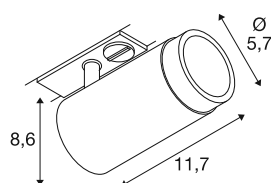

GRIP! L

1~ spot, cilindrisch, GU10, 1x max. 6W, wit/zwart

GRIP! is de nieuwe decoratieve spot van SLV, die perfect past bij de actuele design trends. De krachtige variant in maat L werkt met GU10-lichtbronnen, is uitgerust met een antiverblindingsreflector en verkrijgbaar voor het 1- en 3-fasensysteem. De GRIP zijn visueel overtuigend! Hun moderne kleurencombinaties en de afzonderlijk, in vier kleuren verkrijgbare decoringen maken het mogelijk de spots op maat te maken.

TECHNISCHE SPECIFICATIES

Art.nr.	1008447
Fitting	GU10
Aantal fittingen	1
Aantal verschillende lichtopeningen	1
Kantelbereik	90 °
Horizontaal draaibereik	330 °
IP-code	IP20
Slagvastheidsklasse	IK 02
Slagvastheid	0.2 Joule
Montage	Opbouw
Primaire nominale spanning	220-240V ~50/60 Hz
Veiligheidsklasse	II
Wattage	6 W
Kleur	wit/zwart
Lengte	8.5 cm
Breedte	5.7 cm
Hoogte	14.4 cm
Nettogewicht	0.21 kg
Brutogewicht	0.27 kg