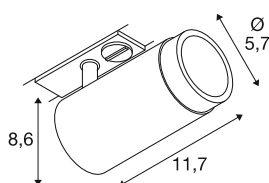

GRIP! L

1~ spot, cilindrisch, GU10, 1x max. 6W, zwart/goud

GRIP! is de nieuwe decoratieve spot van SLV, die perfect past bij de actuele designtrends. De krachtige variant in maat L werkt met GU10-lichtbronnen, is uitgerust met een antiverblindingsreflector en verkrijgbaar voor het 1- en 3-fasensysteem. De GRIP zijn visueel overtuigend! Hun moderne kleurencombinaties en de afzonderlijk, in vier kleuren verkrijgbare decoringen maken het mogelijk de spots op maat te maken.

TECHNISCHE SPECIFICATIES

Art.nr.	1008449
Fitting	GU10
Aantal fittingen	1
Aantal verschillende lichtopeningen	1
Kantelbereik	90 °
Horizontaal draaibereik	330 °
IP-code	IP20
Slagvastheidsklasse	IK 02
Slagvastheid	0.2 Joule
Montage	Opbouw
Primaire nominale spanning	220-240V ~50/60 Hz
Veiligheidsklasse	II
Wattage	6 W
Kleur	zwart/goud
Lengte	8.5 cm
Breedte	5.7 cm
Hoogte	14.4 cm
Nettogewicht	0.21 kg
Brutogewicht	0.27 kg