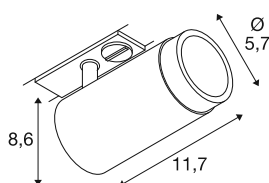

GRIP! L

1~ spot, cilindrisch, GU10, 1x max. 6W, brons/zwart

GRIP! is de nieuwe decoratieve spot van SLV, die perfect past bij de actuele design trends. De krachtige variant in maat L werkt met GU10-lichtbronnen, is uitgerust met een antiverblindingsreflector en verkrijgbaar voor het 1- en 3-fasensysteem. De GRIP zijn visueel overtuigend! Hun moderne kleurencombinaties en de afzonderlijk, in vier kleuren verkrijgbare decoringen maken het mogelijk de spots op maat te maken.

TECHNISCHE SPECIFICATIES

Art.nr.	1008450
Fitting	GU10
Aantal fittingen	1
Aantal verschillende lichtopeningen	1
Kantelbereik	90 °
Horizontaal draaibereik	330 °
IP-code	IP20
Slagvastheidsklasse	IK 02
Slagvastheid	0.2 Joule
Montage	Opbouw
Primaire nominale spanning	220-240V ~50/60 Hz
Veiligheidsklasse	II
Wattage	6 W
Kleur	brons/zwart
Lengte	8.5 cm
Breedte	5.7 cm
Hoogte	14.4 cm
Nettogewicht	0.21 kg
Brutogewicht	0.27 kg