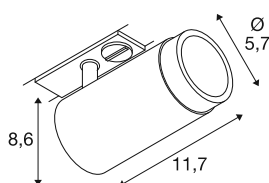

GRIP! L

1~ spot, cilindrisch, GU10, 1x max. 6W, goud/zwart

GRIP! is de nieuwe decoratieve spot van SLV, die perfect past bij de actuele design trends. De krachtige variant in maat L werkt met GU10-lichtbronnen, is uitgerust met een antiverblindingsreflector en verkrijgbaar voor het 1- en 3-fasensysteem. De GRIP zijn visueel overtuigend! Hun moderne kleurencombinaties en de afzonderlijk, in vier kleuren verkrijgbare decoringen maken het mogelijk de spots op maat te maken.

TECHNISCHE SPECIFICATIES

Art.nr.	1008451
Fitting	GU10
Aantal fittingen	1
Aantal verschillende lichtopeningen	1
Kantelbereik	90 °
Horizontaal draaibereik	330 °
IP-code	IP20
Slagvastheidsklasse	IK 02
Slagvastheid	0.2 Joule
Montage	Opbouw
Primaire nominale spanning	220-240V ~50/60 Hz
Veiligheidsklasse	II
Wattage	6 W
Kleur	goud/zwart
Lengte	8.5 cm
Breedte	5.7 cm
Hoogte	14.4 cm
Nettogewicht	0.21 kg
Brutogewicht	0.27 kg