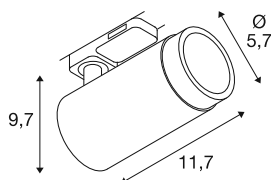

GRIP! L

3~ spot, cilindrisch, GU10, 1x max. 6W, wit/zwart

GRIP! is de nieuwe decoratieve spot van SLV, die perfect past bij de actuele design trends. De krachtige variant in maat L werkt met GU10-lichtbronnen, is uitgerust met een antiverblindingsreflector en verkrijgbaar voor het 1- en 3-fasensysteem. De GRIP zijn visueel overtuigend! Hun moderne kleurencombinaties en de afzonderlijk, in vier kleuren verkrijgbare decoringen maken het mogelijk de spots op maat te maken.

TECHNISCHE SPECIFICATIES

Art.nr.	1008452
Fitting	GU10
Aantal fittingen	1
Aantal verschillende lichtopeningen	1
Kantelbereik	90 °
Horizontaal draaibereik	330 °
IP-code	IP20
Slagvastheidsklasse	IK 02
Slagvastheid	0.2 Joule
Montage	Opbouw
Primaire nominale spanning	220-240V ~50/60 Hz
Veiligheidsklasse	II
Wattage	6 W
Kleur	wit/zwart
Lengte	7.9 cm
Breedte	5.7 cm
Hoogte	15.3 cm
Nettogewicht	0.23 kg
Brutogewicht	0.29 kg