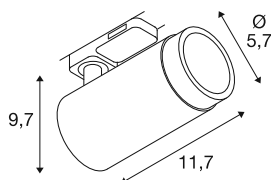

GRIP! L

3~ spot, cilindrisch, GU10, 1x max. 6W, zwart/goud

GRIP! is de nieuwe decoratieve spot van SLV, die perfect past bij de actuele design trends. De krachtige variant in maat L werkt met GU10-lichtbronnen, is uitgerust met een antiverblindingsreflector en verkrijgbaar voor het 1- en 3-fasensysteem. De GRIP zijn visueel overtuigend! Hun moderne kleurencombinaties en de afzonderlijk, in vier kleuren verkrijgbare decoringen maken het mogelijk de spots op maat te maken.

TECHNISCHE SPECIFICATIES

Art.nr.	1008453
Fitting	GU10
Aantal fittingen	1
Aantal verschillende lichtopeningen	1
Kantelbereik	90 °
Horizontaal draaibereik	330 °
IP-code	IP20
Slagvastheidsklasse	IK 02
Slagvastheid	0.2 Joule
Montage	Opbouw
Primaire nominale spanning	220-240V ~50/60 Hz
Veiligheidsklasse	II
Wattage	6 W
Kleur	zwart/goud
Lengte	7.9 cm
Breedte	5.7 cm
Hoogte	15.3 cm
Nettogewicht	0.23 kg
Brutogewicht	0.29 kg