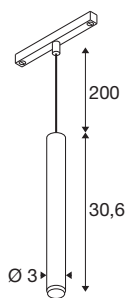

GRIP! S

48V pendelarmatuur, pendellengte 200 cm, 2700K, 29°, DALI, wit/zwart

GRIP! is de nieuwe decoratieve pendelarmatuur van SLV, die perfect past bij de actuele designtrends. De elegante blikvanger in maat S met geïntegreerde led en antiverblindersreflector is DALI-bestuurbaar en compatibel met het 48V-railsysteem. U kunt kiezen uit verschillende bedieningsopties, lichtkleurvarianten en Dim-to-Warm-spots. De GRIP zijn visueel overtuigend! De pendelarmaturen met hun moderne kleurencombinaties en de afzonderlijk, in vier kleuren verkrijgbare decoringen maken individuele aanpassing mogelijk.

TECHNISCHE SPECIFICATIES

Art.nr.	1008454
Aantal verschillende lichtopeningen	1
IP-code	IP20
Slagvastheidsklasse	IK 02
Slagvastheid	0.2 Joule
Montage	Opbouw
Dimbaar	Ja
Dimtechniek	DALI
Primaire nominale spanning	48DC
Secundaire stroom / spanning	250 mA
Veiligheidsklasse	III
Wattage	9.8 W
minimale omgevingstemperatuur	0 °C
maximale omgevingstemperatuur	35 °C
Lumen	530 lm
Lichtkleurtemperatuur	2700 Kelvin
Kleur	wit/zwart
CRI	90
UGR ≤	25
Levensduur	50000 h
Risk Group	1
Hoogte	30.6 cm

Diameter	3 cm
Pendellengte	200 cm
Nettogewicht	0.29 kg
Brutogewicht	0.42 kg

Accessoires

1008489	GRIP! S , decoring, zwart
1008488	GRIP! S , decoring, wit
1008490	GRIP! S , decoring, nikkel
1008491	GRIP! S , decoring, goud