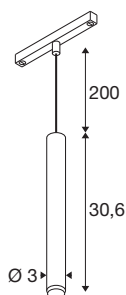

GRIP! S

48V pendelarmatuur, pendellengte 200 cm, 2700K, 29°, DALI, brons/zwart

GRIP! is de nieuwe decoratieve pendelarmatuur van SLV, die perfect past bij de actuele designtrends. De elegante blikvanger in maat S met geïntegreerde led en antiverblindersreflector is DALI-bestuurbaar en compatibel met het 48V-railsysteem. U kunt kiezen uit verschillende bedieningsopties, lichtkleurvarianten en Dim-to-Warm-spots. De GRIP zijn visueel overtuigend! De pendelarmaturen met hun moderne kleurencombinaties en de afzonderlijk, in vier kleuren verkrijgbare decoringen maken individuele aanpassing mogelijk.

TECHNISCHE SPECIFICATIES

Art.nr.	1008457
Aantal verschillende lichtopeningen	1
IP-code	IP20
Slagvastheidsklasse	IK 02
Slagvastheid	0.2 Joule
Montage	Opbouw
Dimbaar	Ja
Dimtechniek	DALI
Primaire nominale spanning	48DC
Secundaire stroom / spanning	250 mA
Veiligheidsklasse	III
Wattage	9.8 W
minimale omgevingstemperatuur	0 °C
maximale omgevingstemperatuur	35 °C
Lumen	530 lm
Lichtkleurtemperatuur	2700 Kelvin
Kleur	brons/zwart
CRI	90
UGR ≤	25
Levensduur	50000 h
Risk Group	1
Hoogte	30.6 cm

Diameter	3 cm
Pendellengte	200 cm
Nettogewicht	0.29 kg
Brutogewicht	0.42 kg

Accessoires

1008489	GRIP! S , decoring, zwart
1008488	GRIP! S , decoring, wit
1008490	GRIP! S , decoring, nikkel
1008491	GRIP! S , decoring, goud