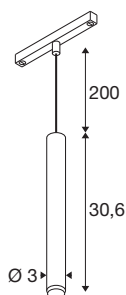

## GRIP! S

48V pendelarmatuur, pendellengte 200 cm, 2700K, 29°, DALI, goud/zwart

GRIP! is de nieuwe decoratieve pendelarmatuur van SLV, die perfect past bij de actuele designtrends. De elegante blikvanger in maat S met geïntegreerde led en antiverblindersreflector is DALI-bestuurbaar en compatibel met het 48V-railsysteem. U kunt kiezen uit verschillende bedieningsopties, lichtkleurvarianten en Dim-to-Warm-spots. De GRIP zijn visueel overtuigend! De pendelarmaturen met hun moderne kleurencombinaties en de afzonderlijk, in vier kleuren verkrijgbare decoringen maken individuele aanpassing mogelijk.

## TECHNISCHE SPECIFICATIES

Art.nr.	1008458
Aantal verschillende lichtopeningen	1
IP-code	IP20
Slagvastheidsklasse	IK 02
Slagvastheid	0.2 Joule
Montage	Opbouw
Dimbaar	Ja
Dimtechniek	DALI
Primaire nominale spanning	48DC
Secundaire stroom / spanning	250 mA
Veiligheidsklasse	III
Wattage	9.8 W
minimale omgevingstemperatuur	0 °C
maximale omgevingstemperatuur	35 °C
Lumen	530 lm
Lichtkleurtemperatuur	2700 Kelvin
Kleur	goud/zwart
CRI	90
UGR ≤	25
Levensduur	50000 h
Risk Group	1
Hoogte	30.6 cm

Diameter	3 cm
Pendellengte	200 cm
Nettogewicht	0.29 kg
Brutogewicht	0.42 kg